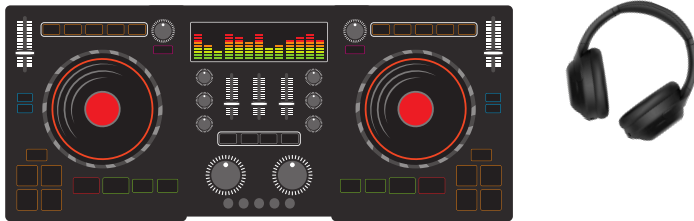

RIDER DJ ONLY

ENGLISH ON NEXT PAGE

Wat neem ik zelf mee?

- draaitafel (Hercules DJControl Jogvision)
- laptop
- hoofdtelefoon

Wat voorziet de organisatie?

- geluidssysteem (voorkeur: 3-weg)
- mengpaneel
- aansluiting dubbel cinch aan de draaitafel (voorkeur) **OF** mini-jack 3.5mm
- monitor (gewenst maar optioneel)

VOORZIEN DOOR DJ ONLY